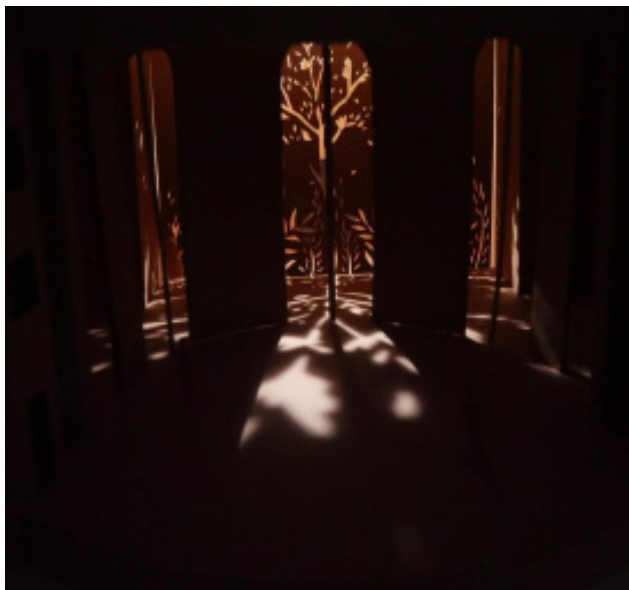

# Térkompozíció

M=1:50