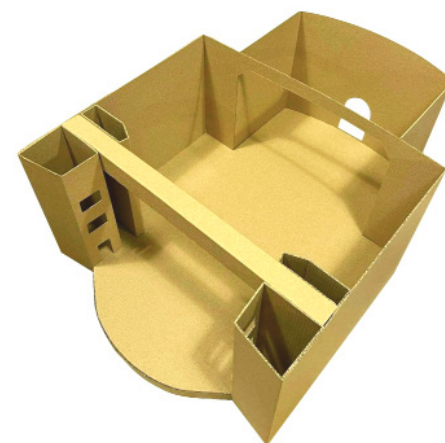

# Vígszínház makett

M=1:50