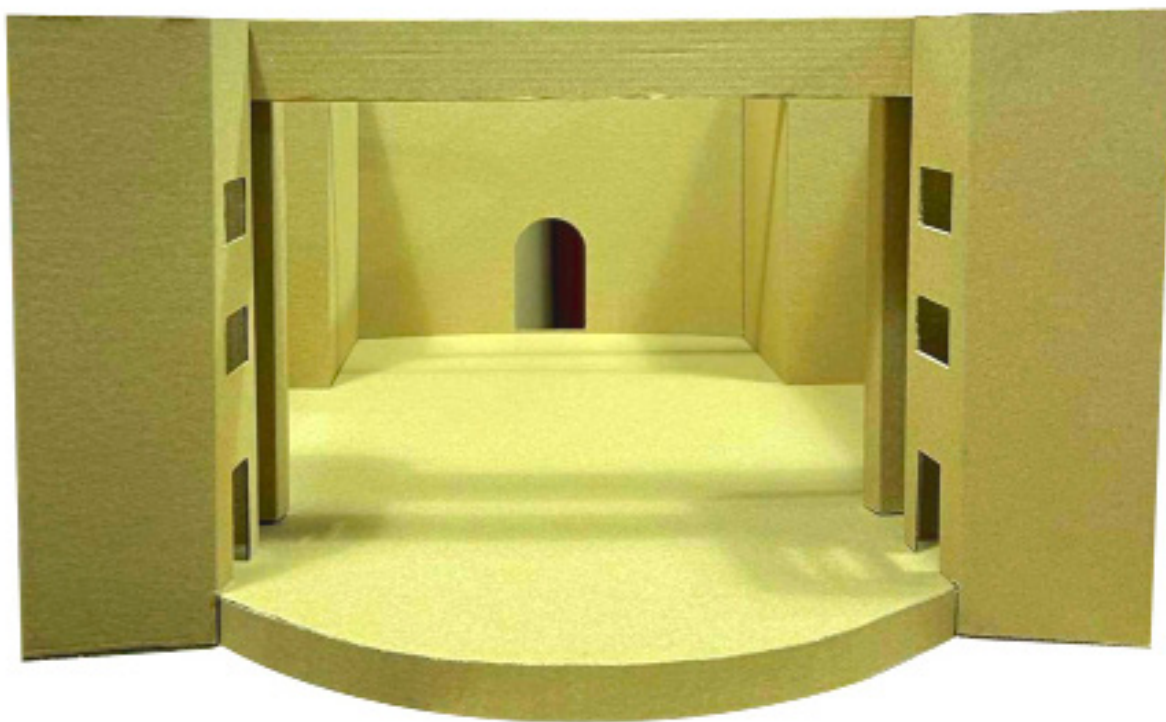

# Vígszínház makett

M=1:50