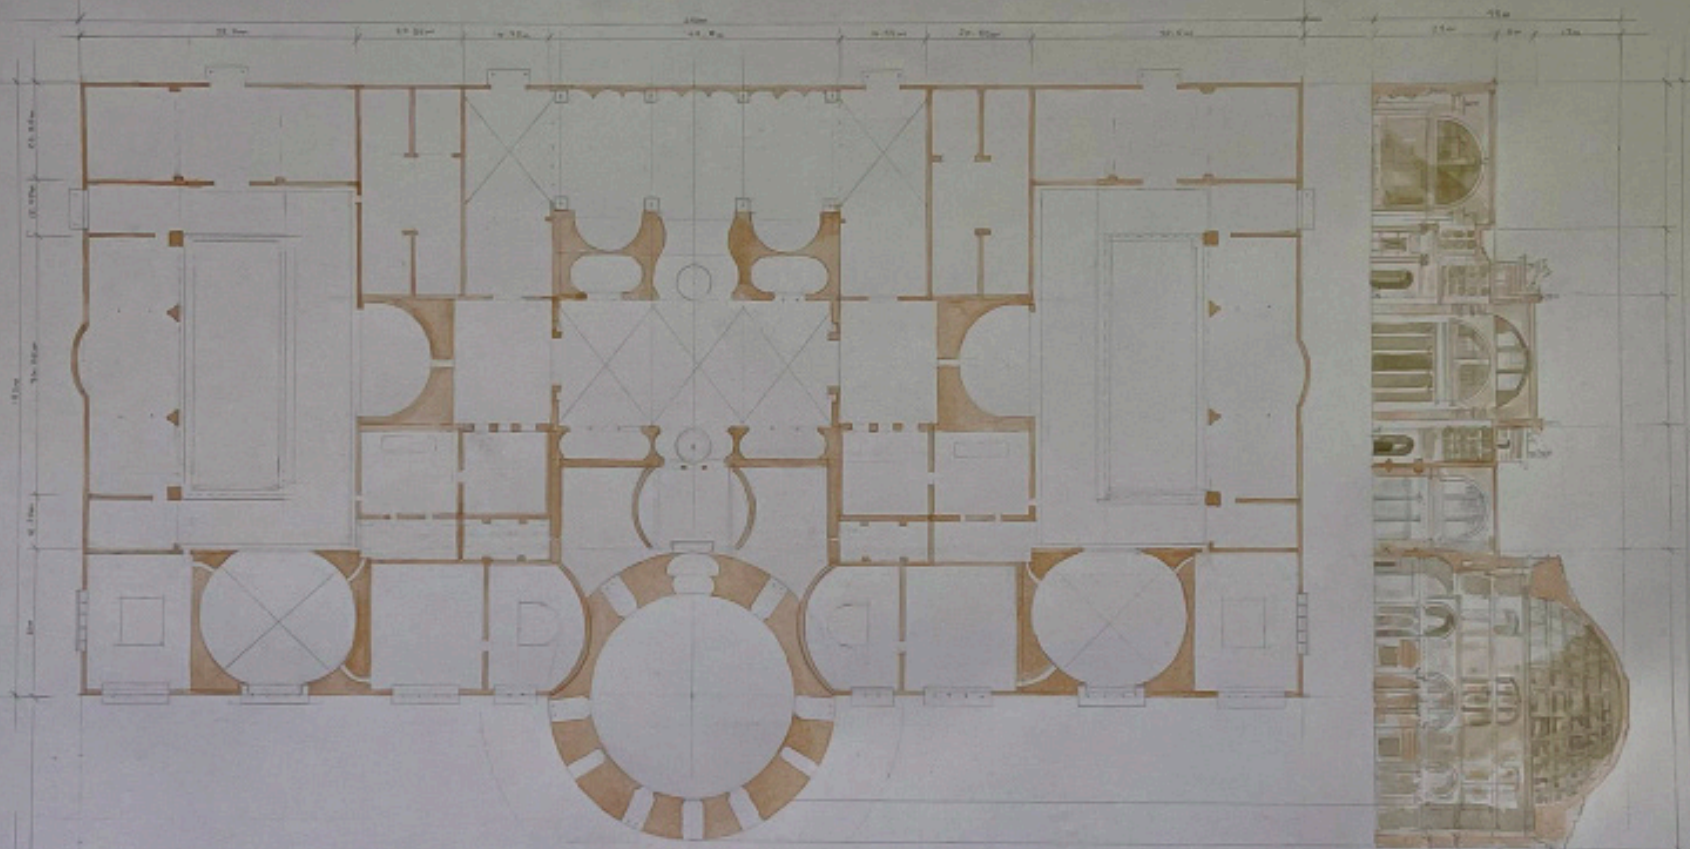

TERME DI
CARACALLA
FELVÉNYI RAJZ
ALAPRISZ
MÉRTÉK
NÉZET
M. 1:500
SNOGHOHN
LUCA