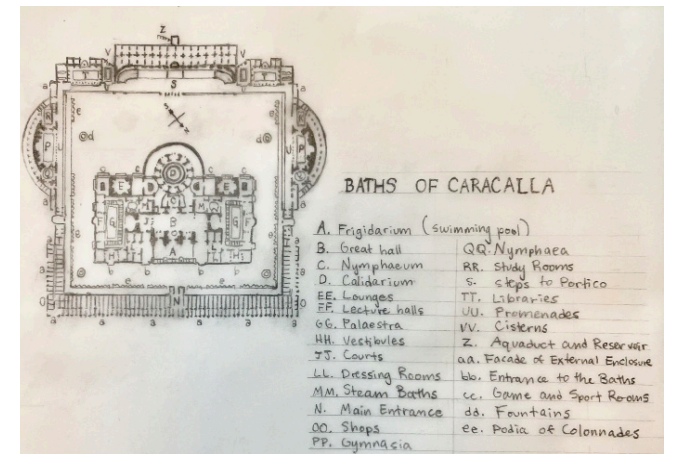

Caracalla Termái