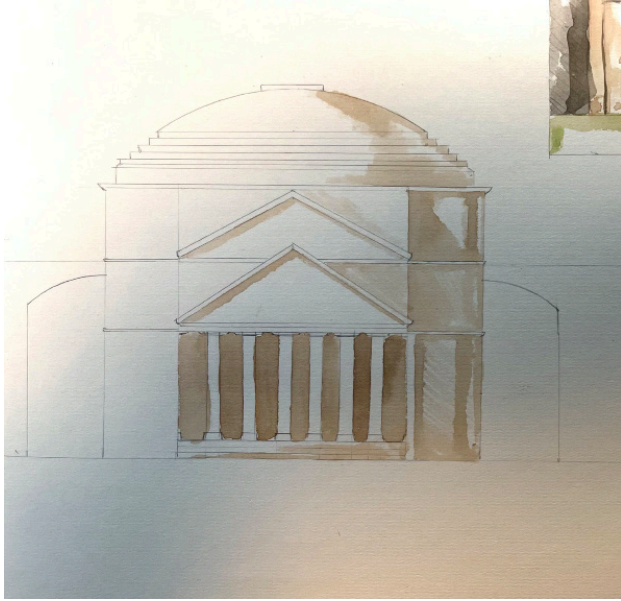

Caracalla Termái