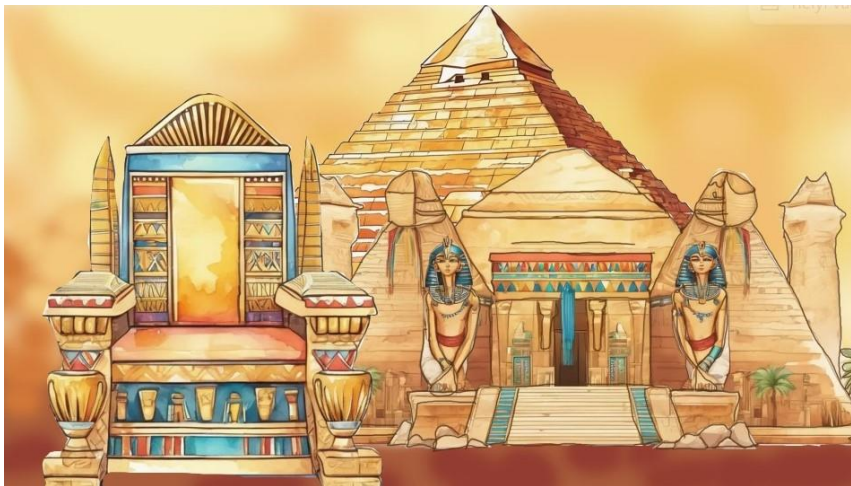

AI generált diavetítés koncepció