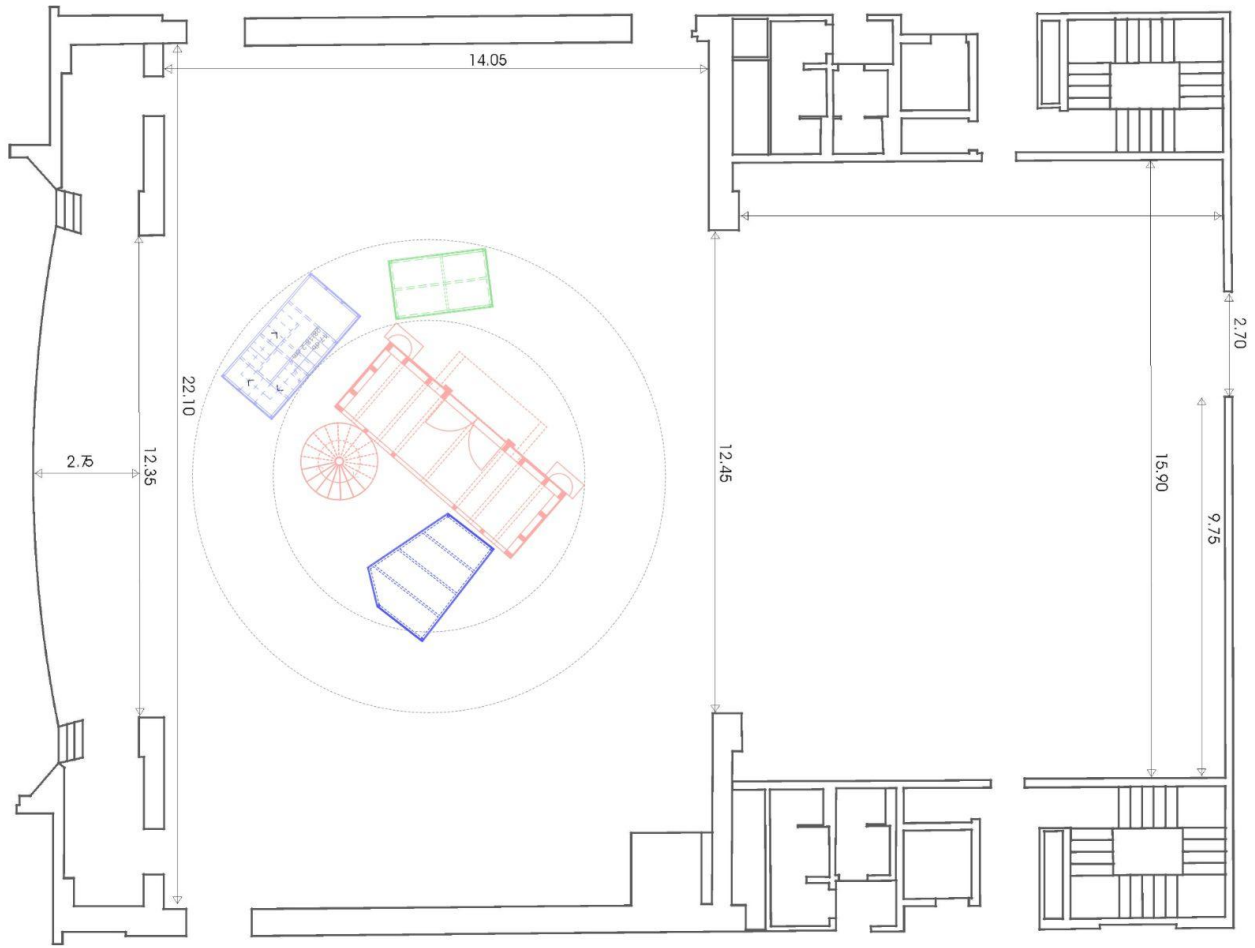

LÁTVÁNYTERVEK

STORYBOARD