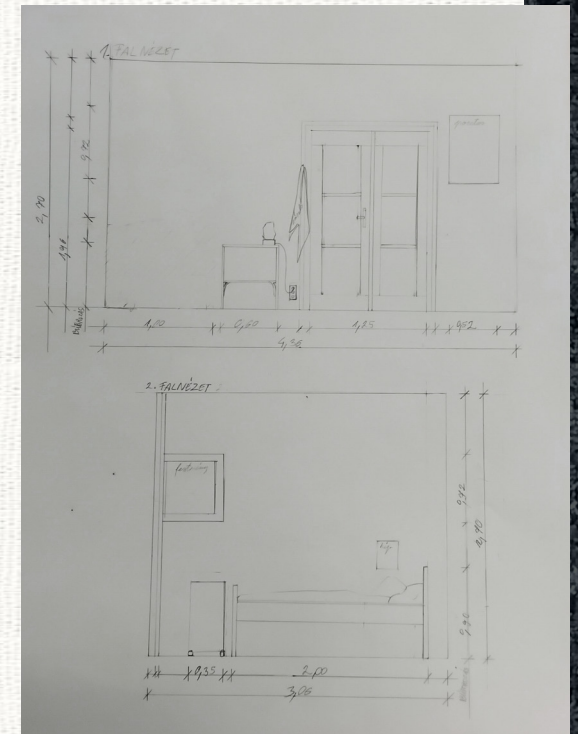

**Clausen Anna Solveig**  
**Látványtervezés BA**  
**1. év 1. félév**

**2024**

# Saját szoba felmérési rajzok

Méretarány: 1:20