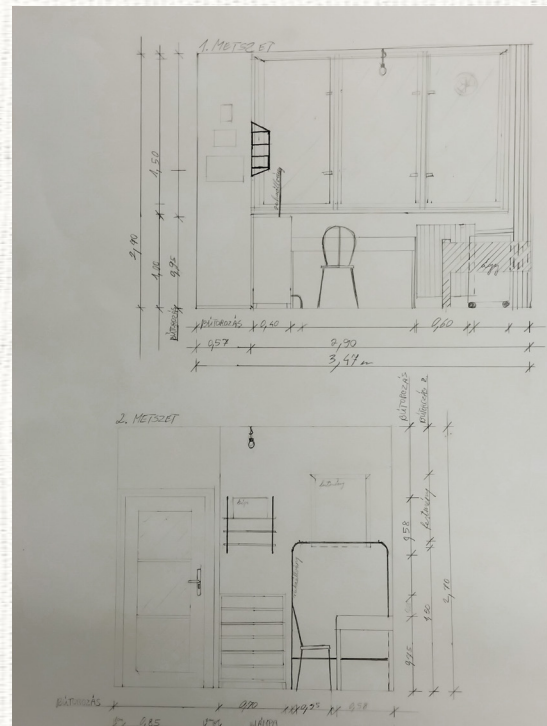

**Clausen Anna Solveig**  
**Látványtervezés BA**  
**1. év 1. félév**

**2024**

# Saját szoba felmérési rajzok

Méretarány: 1:20