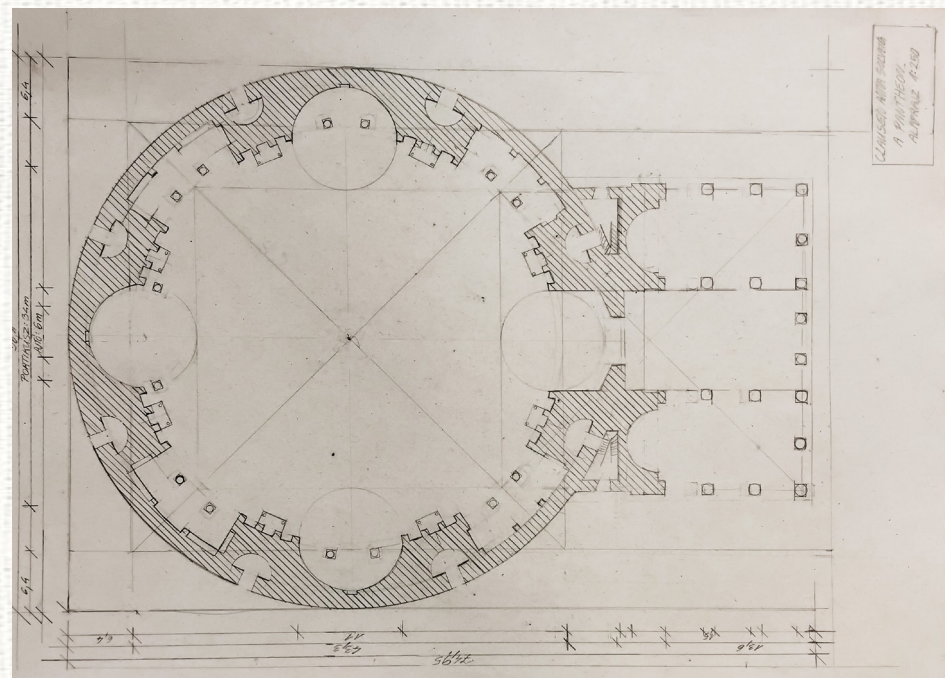

Vígszínház makett

Méretarány: 1:50

Felmérési rajzok a római Pantheonról

Méretarány: 1:250