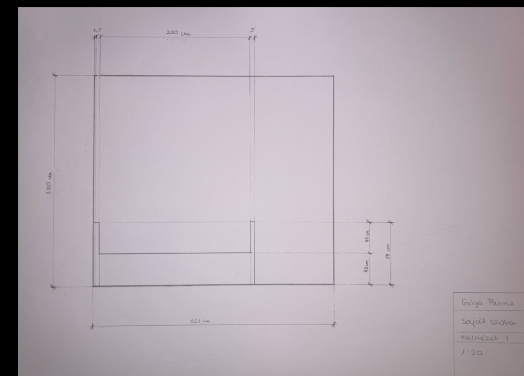

Saját szoba Rajzai