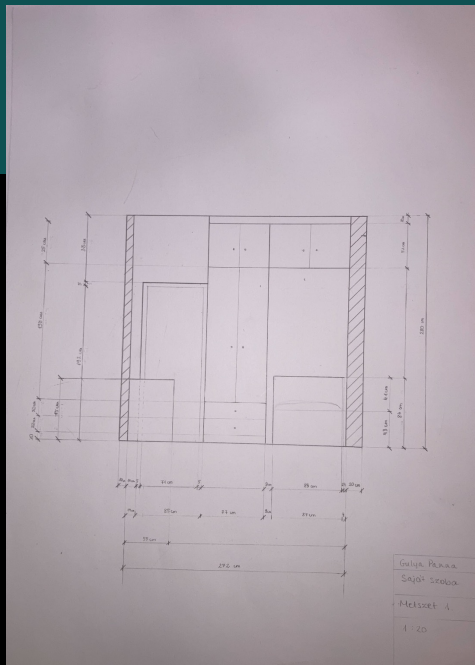

Saját szoba Rajzai