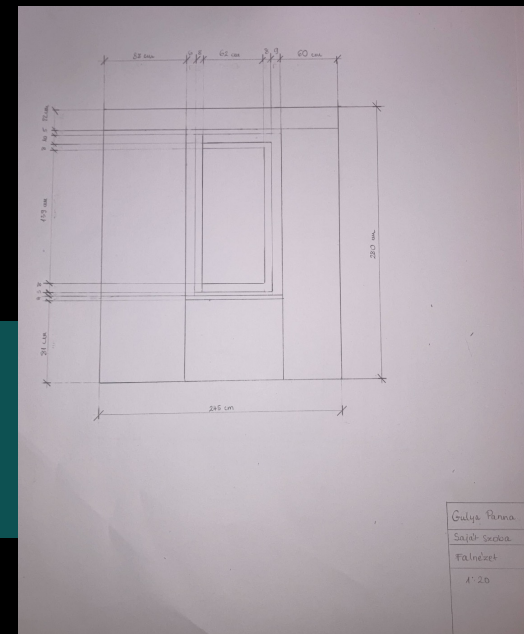

Saját szoba Rajzai