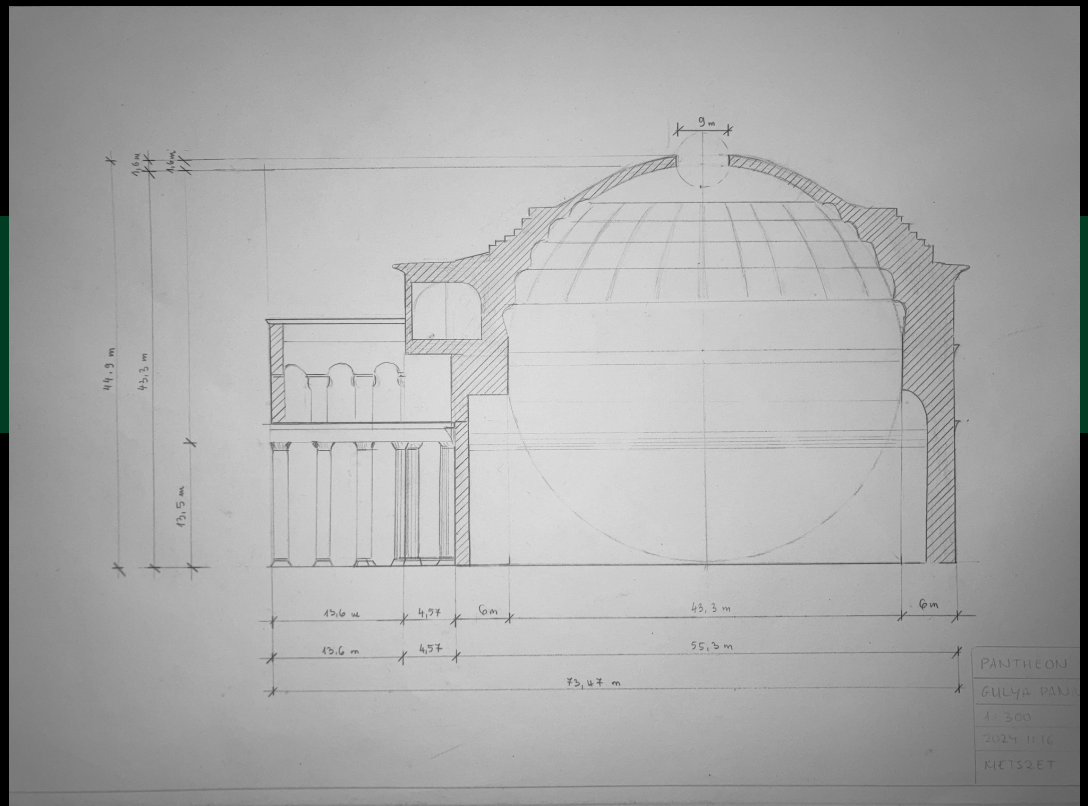

PANTHEON ALAPRAJZA ÉS METSZETE