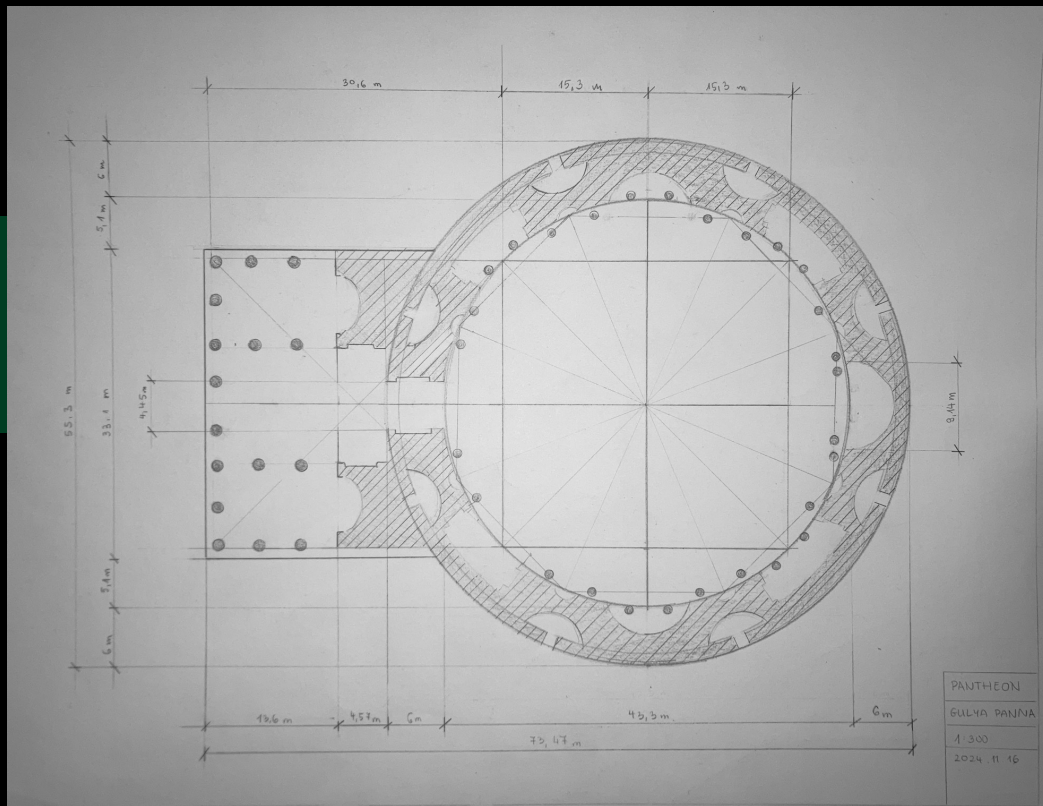

PANTHEON ALAPRAJZA ÉS METSZETE