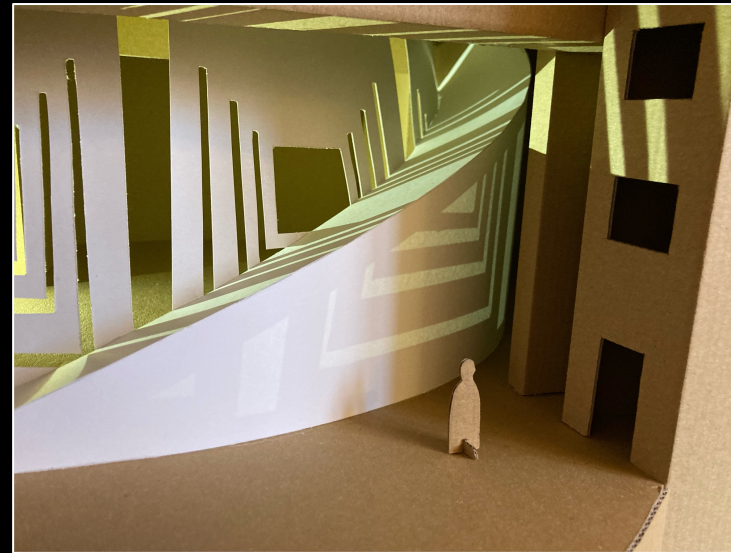

Saját Térkompozíció

INSPIRÁCIÓ: PANTHEON

SAJÁT TÉRKOMPOZÍCIÓ

“AZ ANGYALOK KEZE VAN BENNE, NEM PEDIG AZ EMBERÉ.”

caravaggio JELMEZTERVEK

CARAVAGGIO
GRÓFJA

LEONELLO
SPADA

DEL
MONTE
BIBOROS