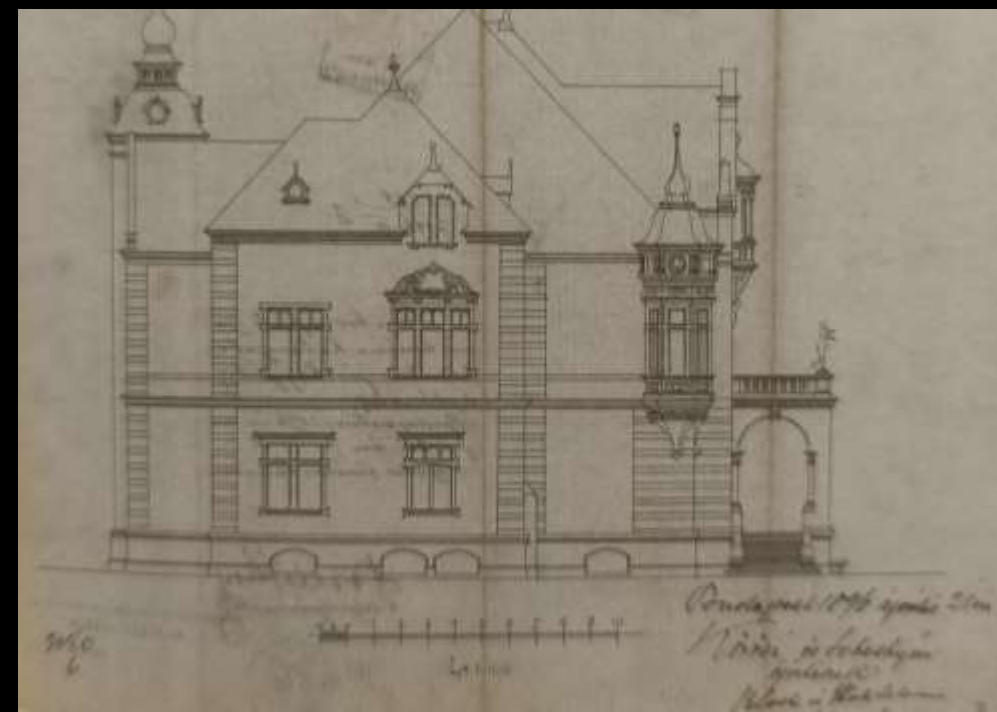

Décsi Anna

MKE Látványtervezés

2024.12.

J20

J19

J18

J4

J3

J2

THÁLIA SZÍNHÁZ

MOLNÁR FERENC: DOKTOR ÚR

TERVEZŐ: DÉCSI ANNA

M=1:25

THÁLIA SZÍNHÁZ

MOLNÁR FERENC: DOKTOR ÚR

TERVEZŐ: DÉCSI ANNA