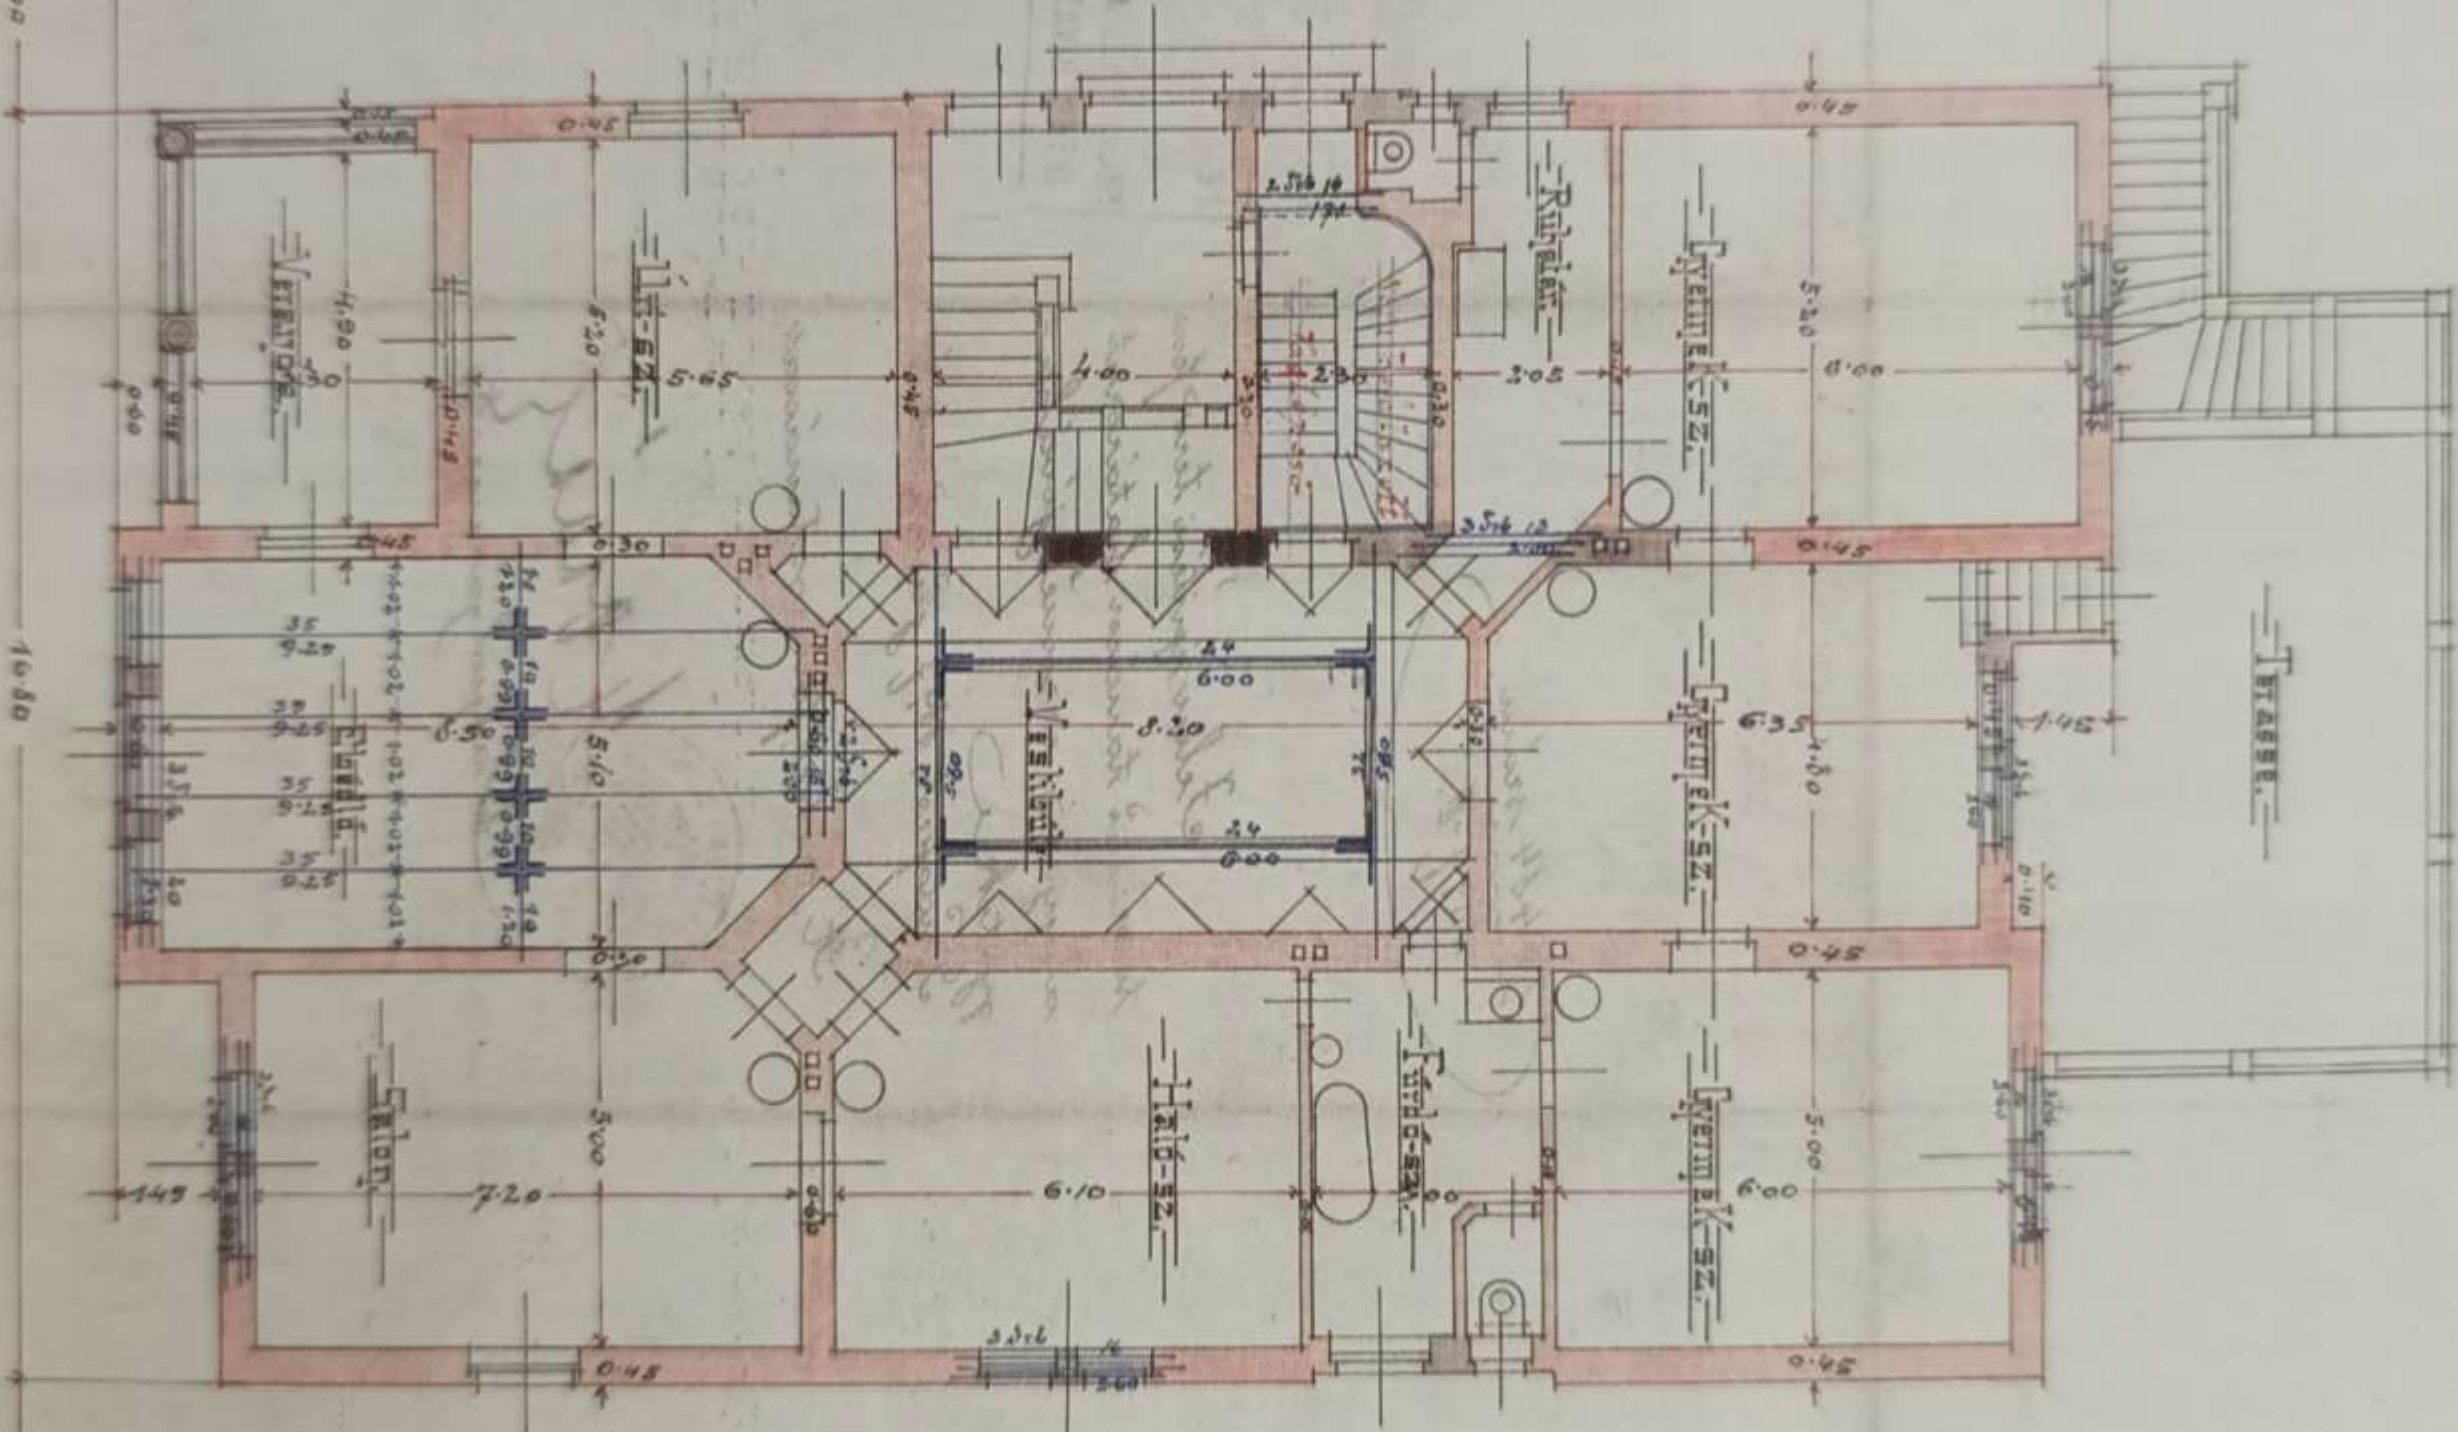

Décsi Anna

MKE Látványtervezés

2024.12.

J20

J19

J18

J4

J3

J2

THÁLIA SZÍNHÁZ

MOLNÁR FERENC: DOKTOR ÚR

TERVEZŐ: DÉCSI ANNA

M=1:25

THÁLIA SZÍNHÁZ

MOLNÁR FERENC: DOKTOR ÚR

TERVEZŐ: DÉCSI ANNA