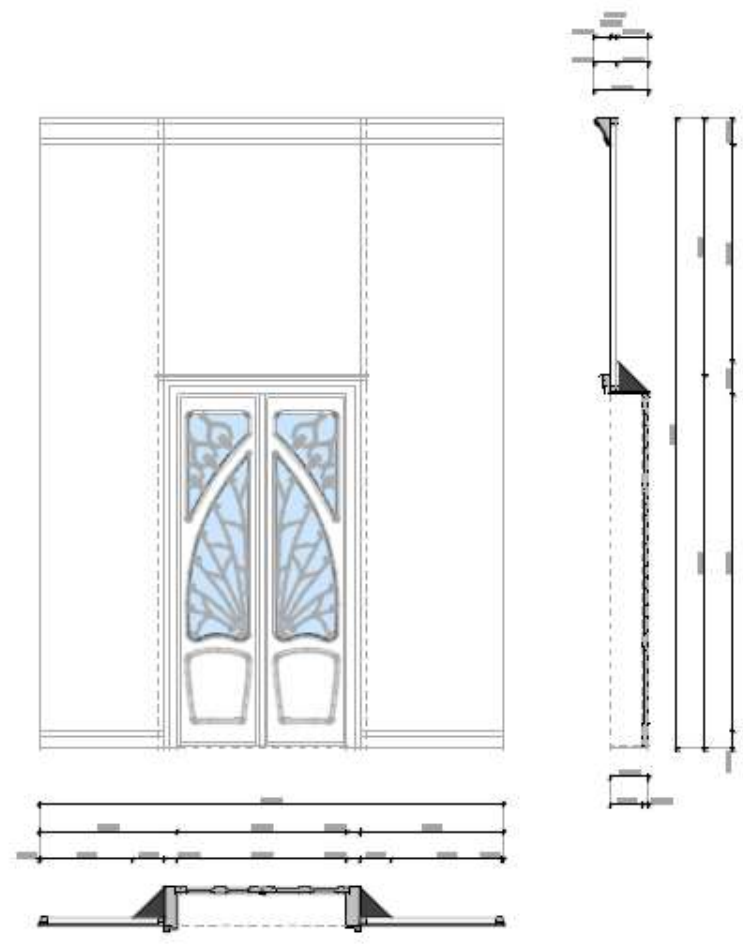

J20

J19

J18

J4

J3

J2

THÁLIA SZÍNHÁZ

MOLNÁR FERENC: DOKTOR ÚR

TERVEZŐ: DÉCSI ANNA

M=1:25

THÁLIA SZÍNHÁZ

MOLNÁR FERENC: DOKTOR ÚR

TERVEZŐ: DÉCSI ANNA

M=1:25