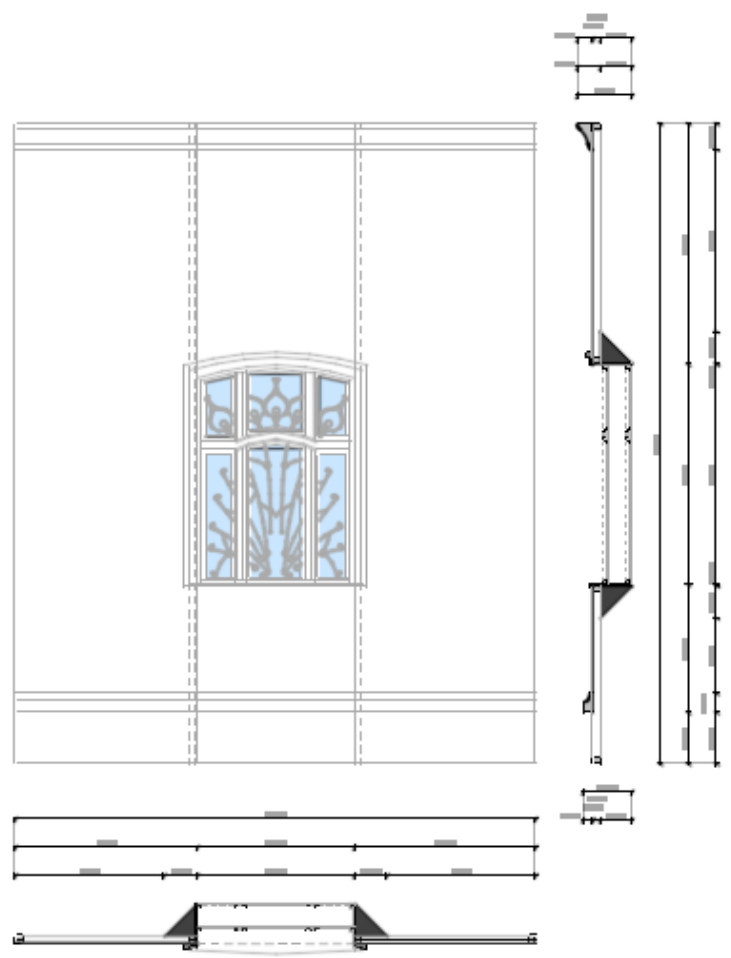

Décsi Anna

MKE Látványtervezés

2024.12.

J20

J19

J18

J4

J3

J2

THÁLIA SZÍNHÁZ

MOLNÁR FERENC: DOKTOR ÚR

TERVEZŐ: DÉCSI ANNA

M=1:25

THÁLIA SZÍNHÁZ

MOLNÁR FERENC: DOKTOR ÚR

TERVEZŐ: DÉCSI ANNA

M=1:25