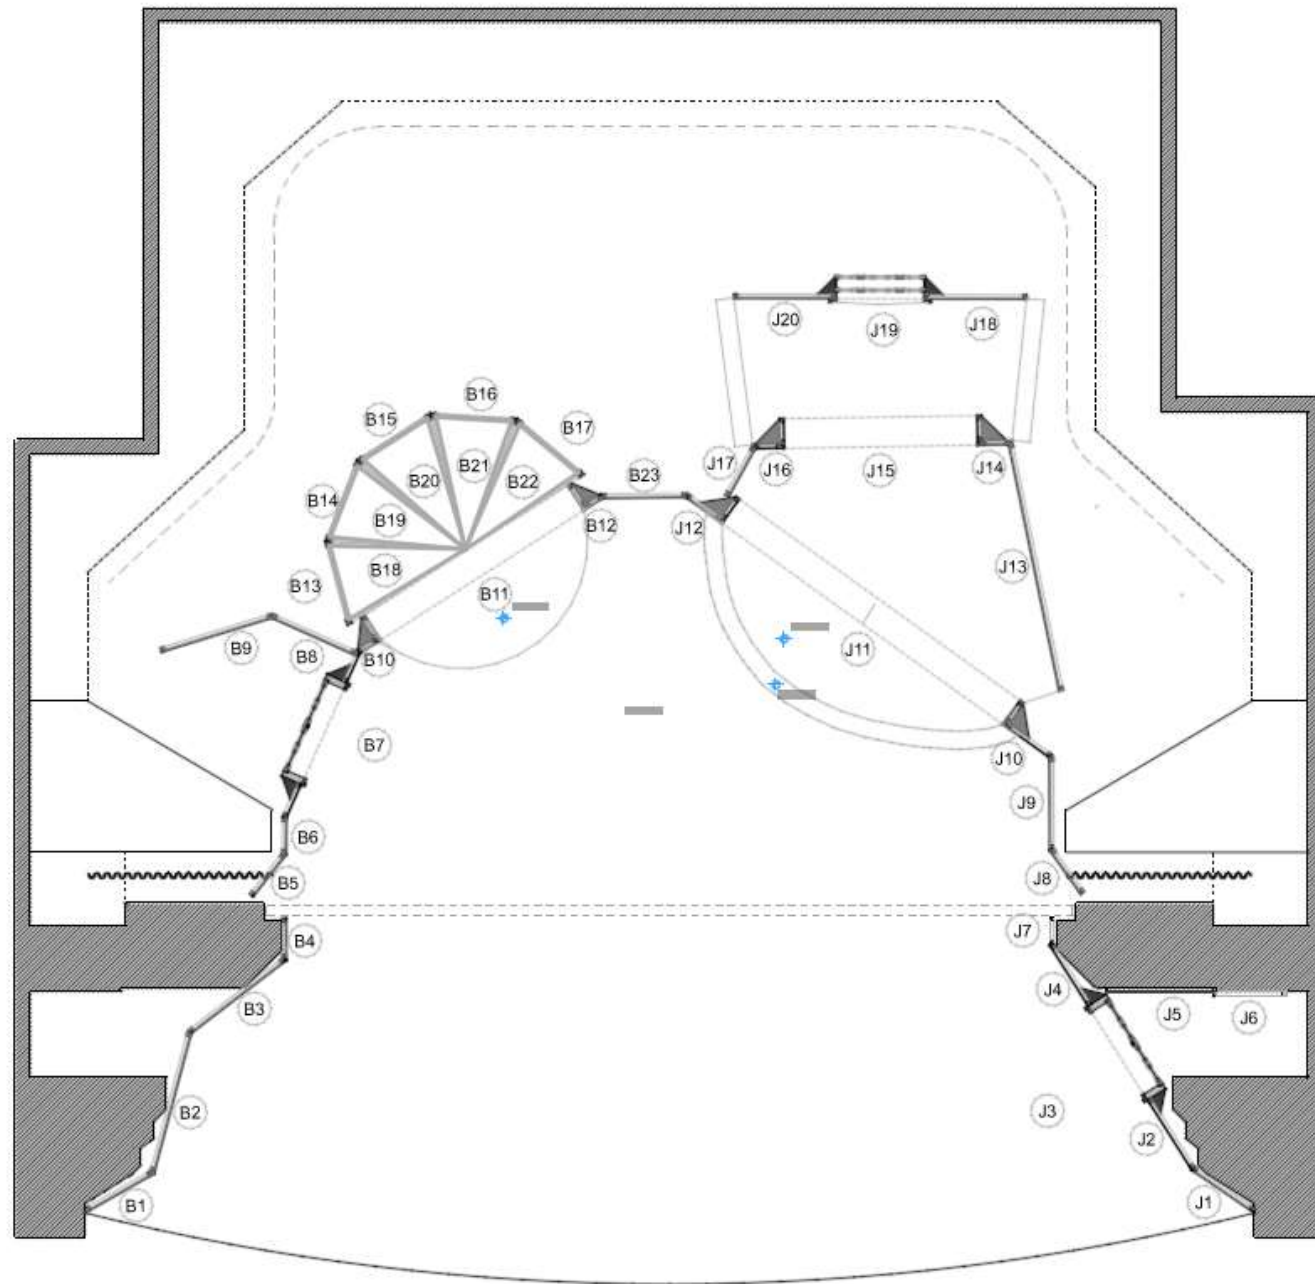

Décsi Anna

MKE Látványtervezés

2024.12.

J20

J19

J18

J4

J3

J2

THÁLIA SZÍNHÁZ

MOLNÁR FERENC: DOKTOR ÚR

TERVEZŐ: DÉCSI ANNA

M=1:25

THÁLIA SZÍNHÁZ

MOLNÁR FERENC: DOKTOR ÚR

TERVEZŐ: DÉCSI ANNA

M=1:25