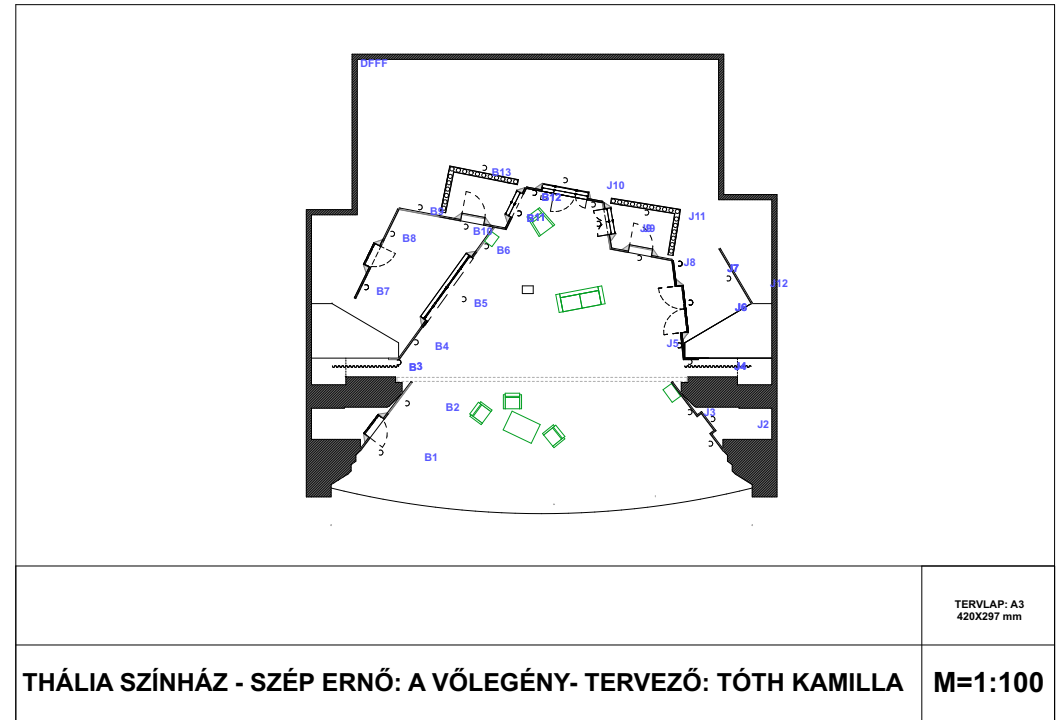

Szép Ernő: A Vőlegény

Alaprajzi inspirációk: