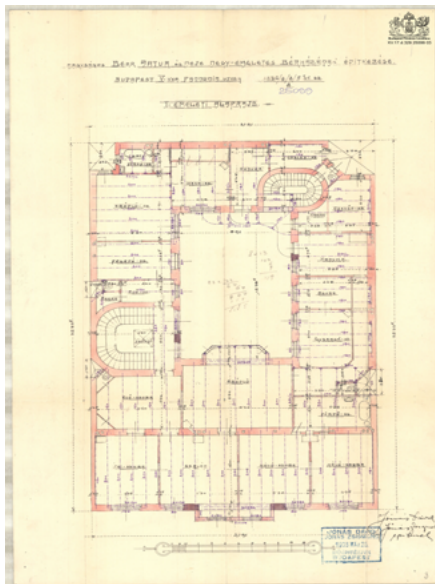

PANNÓNIA UTCA 6