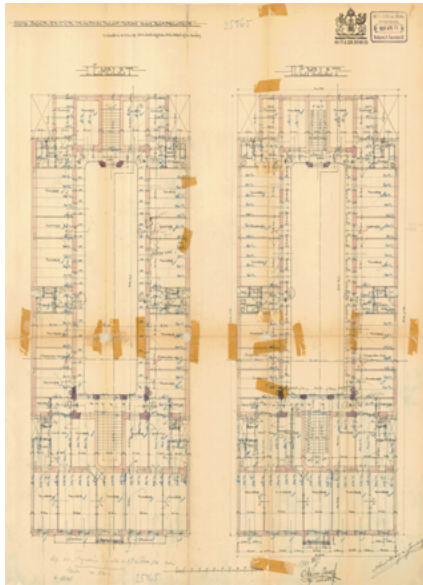

A miniature room set with blue floral wallpaper, a wooden arched doorway, a table with chairs, and a portrait on the wall.

TÓTH KAMILLA
BA2 2024/25

Díszlet-Jelmez specializáció

Szép Ernő: A Vőlegény

Alaprajzi inspirációk: