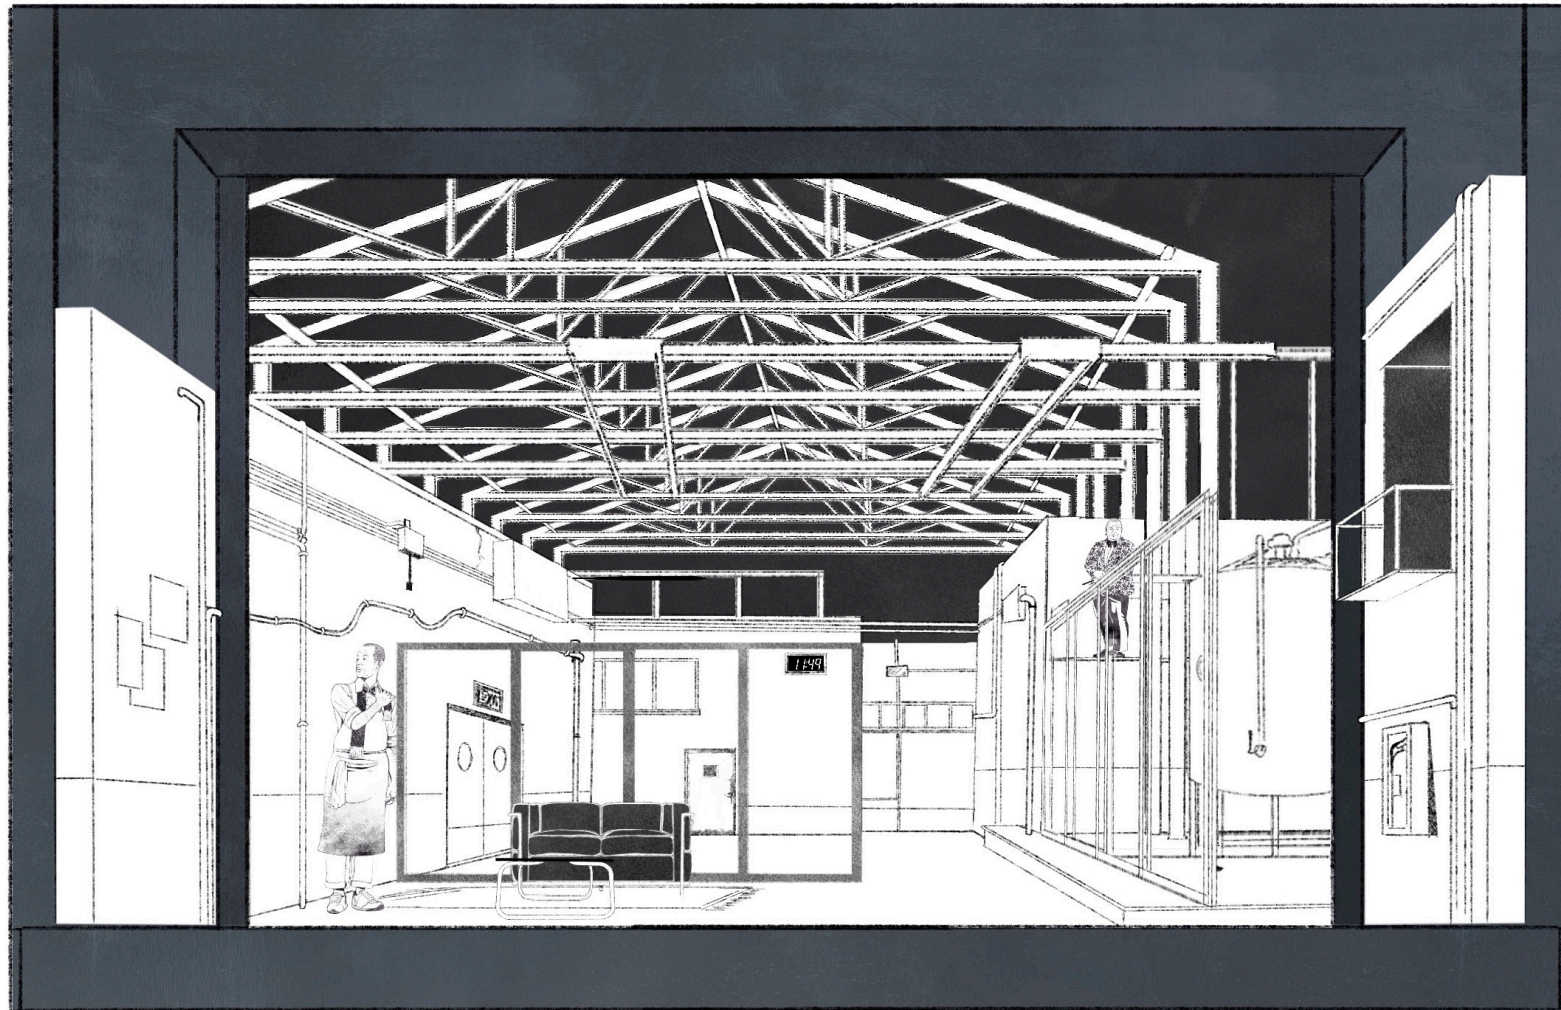

DÍSZLET

PRUZINSKY-PLÓTÁR PÉTER BA III.

MOLIERE

DANDIN GYÖRGY

vagy amegcsúfolt férj

*Pruginszky-Pálter Péter
Móricz Zsigmond Színház*

VÁZLATOK

DÍSZLET