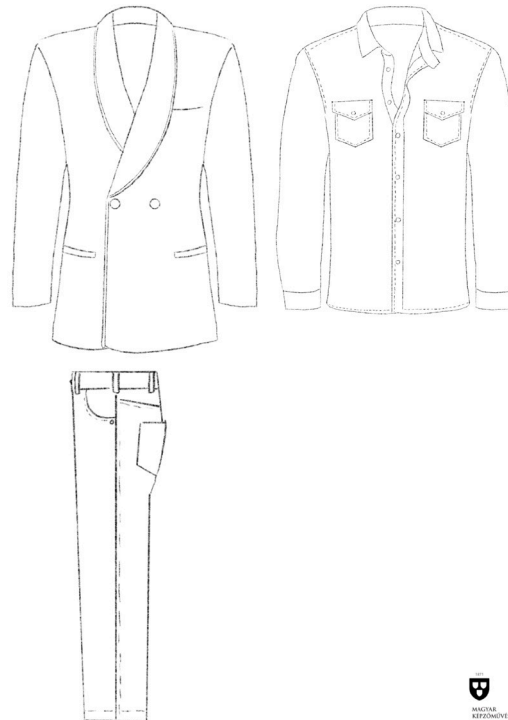

DANDIN GYÖRGY
vagy a megcsúfolt férj

Dandin György I.-II. Felvonás

DANDIN GYÖRGY
vagy a megcsúfolt férj

Angyalka