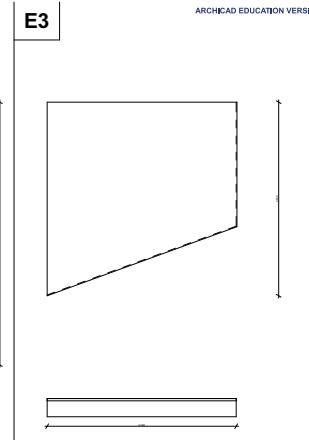

MEGJEGYZÉS:

ARCHICAD EDUCATION VERSION

TERVLAP A3
420mm x 297

MÓRICZ ZSIGMOND SZÍNHÁZ - MOLIÉRE: DANDIN GYÖRGY - TERV.: PRUZINSKY-P. PÉTER - FALNÉZET

M = 1:25