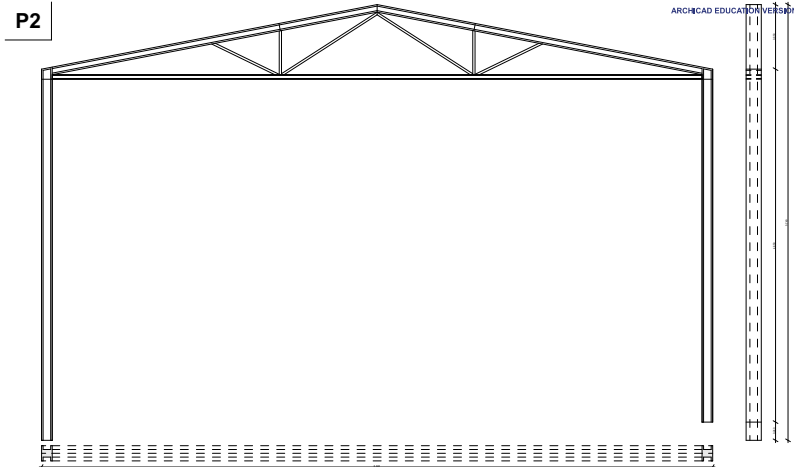

B3

B4

MEGJEGYZÉS: TERVLAP A3 420mm x 297

B5

MÓRICZ ZSIGMOND SZÍNHÁZ - MOLIÉRE: DANDIN GYÖRGY - TERV.: PRUZINSKY-P. PÉTER - FALNÉZET M = 1:25

B6

<p>B7</p>	<p>B8</p>	<p>B9 ARCHICAD EDUCATION VERSION</p>	<p>B10</p>	<p>B11</p>	<p>B12 ARCHICAD EDUCATION VERSION</p>	
<p>MEGJEGYZÉS:</p>			<p>TERVLAP A3 420mm x 297</p>	<p>MEGJEGYZÉS: A B11-es fal ajtaja vasszerkezetes, részletekért lásd a részrajzon. Minden fal beton textúrával van lefestve.</p>		<p>TERVLAP A3 420mm x 297</p>
<p>MÓRICZ ZSIGMOND SZÍNHÁZ - MOLIÉRE: DANDIN GYÖRGY - TERV.: PRUZINSKY-P. PÉTER - FALNÉZET</p>			<p>M = 1:25</p>	<p>MÓRICZ ZSIGMOND SZÍNHÁZ - MOLIÉRE: DANDIN GYÖRGY - TERV.: PRUZINSKY-P. PÉTER - FALNÉZET</p>		<p>M = 1:25</p>
<p>J1</p>	<p>J2</p>	<p>J3 ARCHICAD EDUCATION VERSION</p>	<p>J7</p>	<p>J8</p>	<p>J9 ARCHICAD EDUCATION VERSION</p>	
<p>MEGJEGYZÉS:</p>			<p>TERVLAP A3 420mm x 297</p>	<p>MEGJEGYZÉS:</p>		<p>TERVLAP A3 420mm x 297</p>
<p>MÓRICZ ZSIGMOND SZÍNHÁZ - MOLIÉRE: DANDIN GYÖRGY - TERV.: PRUZINSKY-P. PÉTER - FALNÉZET</p>			<p>M = 1:25</p>	<p>MÓRICZ ZSIGMOND SZÍNHÁZ - MOLIÉRE: DANDIN GYÖRGY - TERV.: PRUZINSKY-P. PÉTER - FALNÉZET</p>		<p>M = 1:25</p>