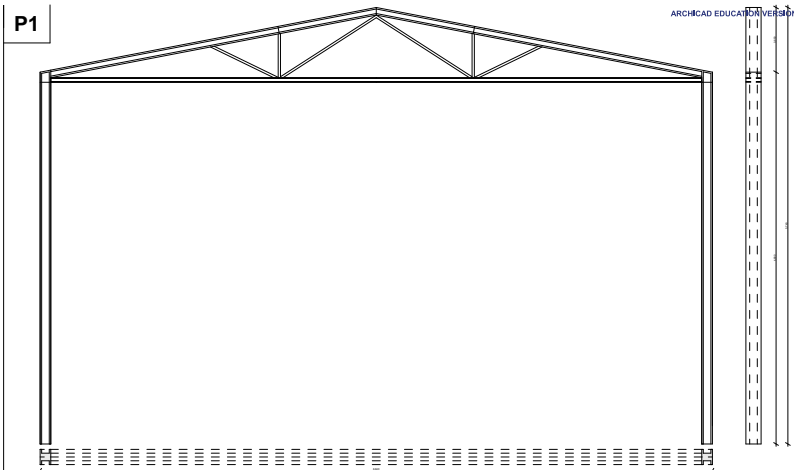

MEGJEGYZÉS:

TERVLAP A3
420mm x 297

MÓRICZ ZSIGMOND SZÍNHÁZ - MOLIÉRE: DANDIN GYÖRGY - TERV.: PRUZINSKY-P. PÉTER - RÉSZRAJZ

M = 1:25