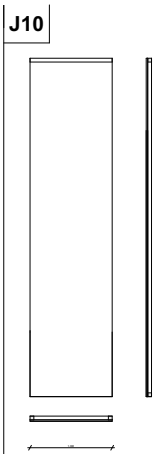

MEGJEGYZÉS:

TERVLAP A3
420mm x 297

MÓRICZ ZSIGMOND SZÍNHÁZ - MOLIÉRE: DANDIN GYÖRGY - TERV.: PRUZINSKY-P. PÉTER - RÉSZRAJZ

M = 1:25

MEGJEGYZÉS:

ARCHICAD EDUCATION VERSION

TERVLAP A3
420mm x 297

MÓRICZ ZSIGMOND SZÍNHÁZ - MOLIÉRE: DANDIN GYÖRGY - TERV.: PRUZINSKY-P. PÉTER - FALNÉZET

M = 1:25

MEGJEGYZÉS:

TERVLAP A3
420mm x 297

MÓRICZ ZSIGMOND SZÍNHÁZ - MOLIÉRE: DANDIN GYÖRGY - TERV.: PRUZINSKY-P. PÉTER - RÉSZRAJZ

M = 1:25

MEGJEGYZÉS:

ARCHICAD EDUCATION VERSION

TERVLAP A3
420mm x 297