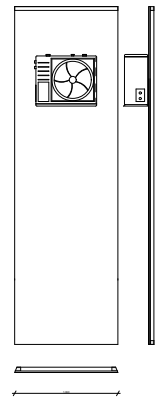

DÍSZLET MAKETT

DÍSZLET

MEGJEGYZÉS: TERVLAP A3 420mm x 297
MÓRICZ ZSIGMOND SZÍNHÁZ - MOLIÉRE: DANDIN GYÖRGY - TERV.: PRUZINSKY-P. PÉTER - ALAPRAJZ M = 1:50

B1

MEGJEGYZÉS: TERVLAP A3 420mm x 297

B2

MÓRICZ ZSIGMOND SZÍNHÁZ - MOLIÉRE: DANDIN GYÖRGY - TERV.: PRUZINSKY-P. PÉTER - FALNÉZET M = 1:25