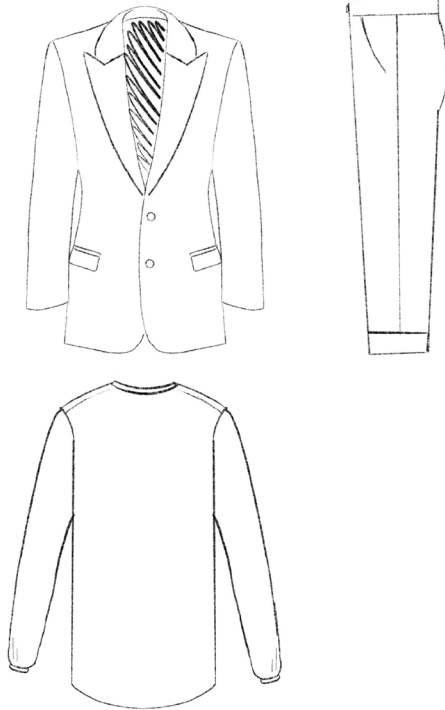

MOLIERE

DANDIN GYÖRGY

vagy a megcsúfolt férj

DANDIN GYÖRGY
vagy a megcsúfolt férj

Klitander