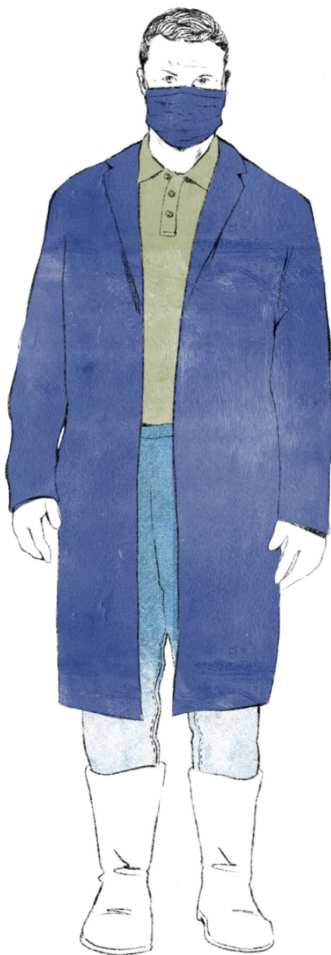

DANDIN BEOSZTOTJAI

JELMEZ