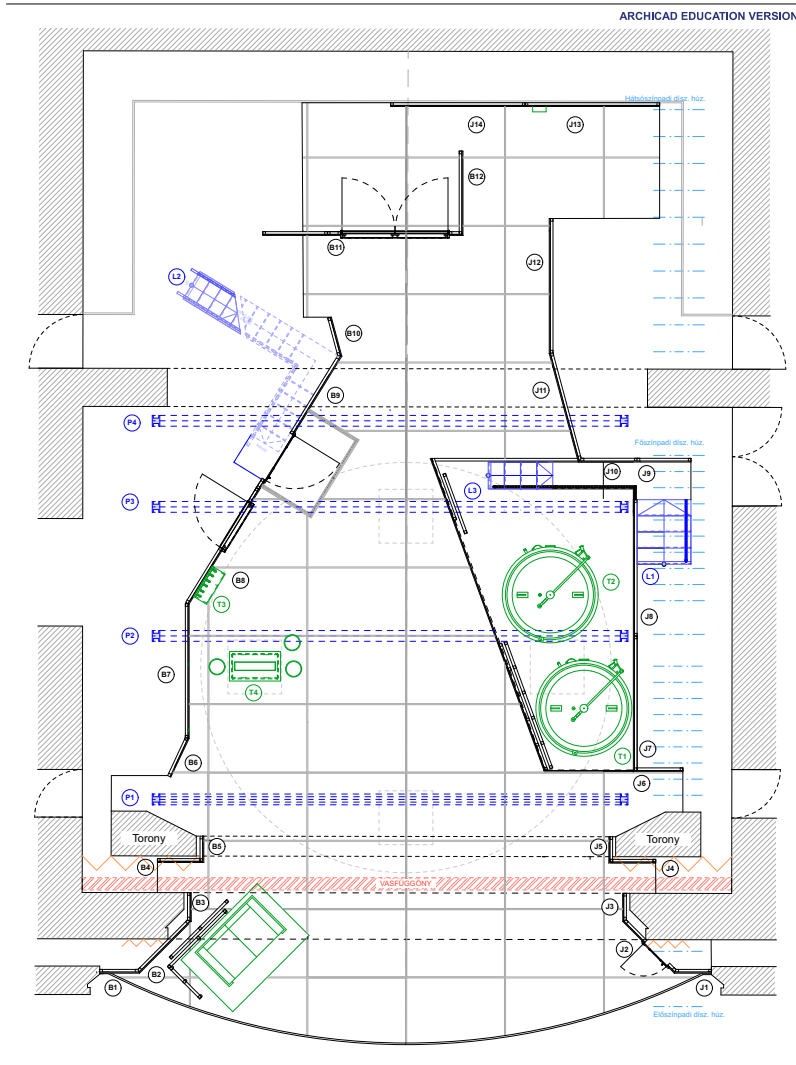

B1

B4

MEGJEGYZÉS: TERVLAP A3 420mm x 297
MÓRICZ ZSIGMOND SZÍNHÁZ - MOLIÉRE: DANDIN GYÖRGY - TERV.: PRUZINSKY-P. PÉTER - ALAPRAJZ M = 1:50