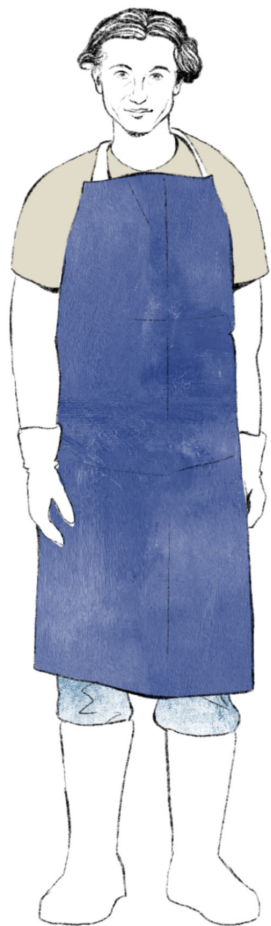

DANDIN BEOSZTOTJAI